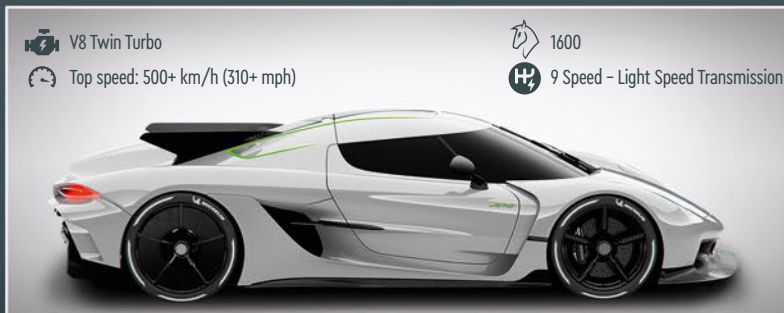

V8 Twin Turbo

Top speed: 500+ km/h (310+ mph)

1600

9 Speed - Light Speed Transmission

- 3x 6507770
- 7x 4565452
- 4x 6013938
- 2x 4666579
- 5x 6271820
- 44x 6378120
- 2x 6261373
- 36x 4142865
- 4x 6167939
- 4x 6280393
- 13x 6209519
- 1x 6130002
- 4x 6360123
- 42x 4206482
- 4x 6057802
- 34x 6299413